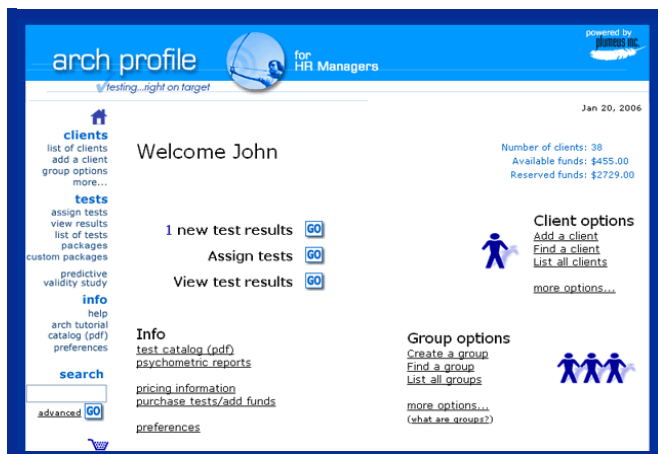

CUENTA DEL ADMINISTRADOR

La plataforma Arch-Profile brinda al administrador la completa interfase para administrar las pruebas desde su usuario en internet. En su cuenta el administrador podrá crear clientes, aplicar pruebas, imprimir reportes y llevar un estricto control de las unidades de uso utilizadas y disponibles.

Adicionalmente, la cuenta del administrador tiene la opción de consultar un práctico menú de ayuda que le permite resolver inquietudes inmediatamente estas se presentan.

Pantalla visible para el administrador